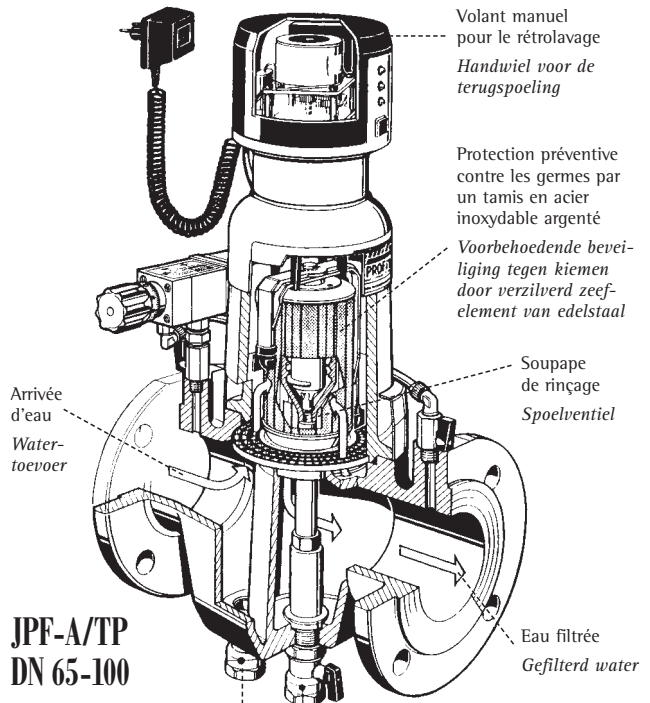

## PROFI – de beveiligingsklasse tegen kiemen

Verkrijgbaar als handmatige, tijd- of differentiaalbestuurde uitvoering. Perfecte zeeffreiniging door gepatenteerd punt-rotatiesysteem.

Distributeurs/Wij verkopen JUDO toestellen: